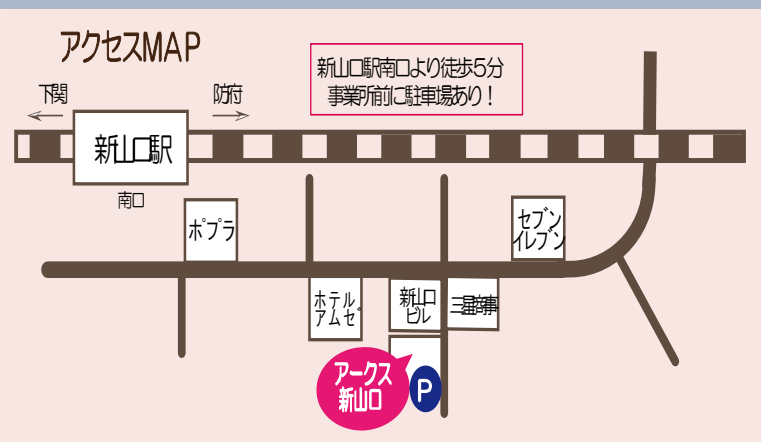

## その他のお仕事

- ・ 軽作業  
(ラベル貼り、折込、施設外作業など)
- ・ ポスティング
- ・ 草刈り
- ・ 畑作業
- ・ 雑貨製作  
(ミシンを使った布製品やリメイク缶製作など)

作業好きな利用者  
**大募集!**

事業所運営時間 9:00 ~ 17:00  
作業時間 10:00 ~ 15:00

**送迎致します!**

就労継続支援B型  
**アークス新山口**  
一般社団法人STARCX

〒754-0014  
山口市小郡高砂町2-19  
新山口駅新幹線口より徒歩6分

 **083-929-3637**  
<https://www.starcox.jp>